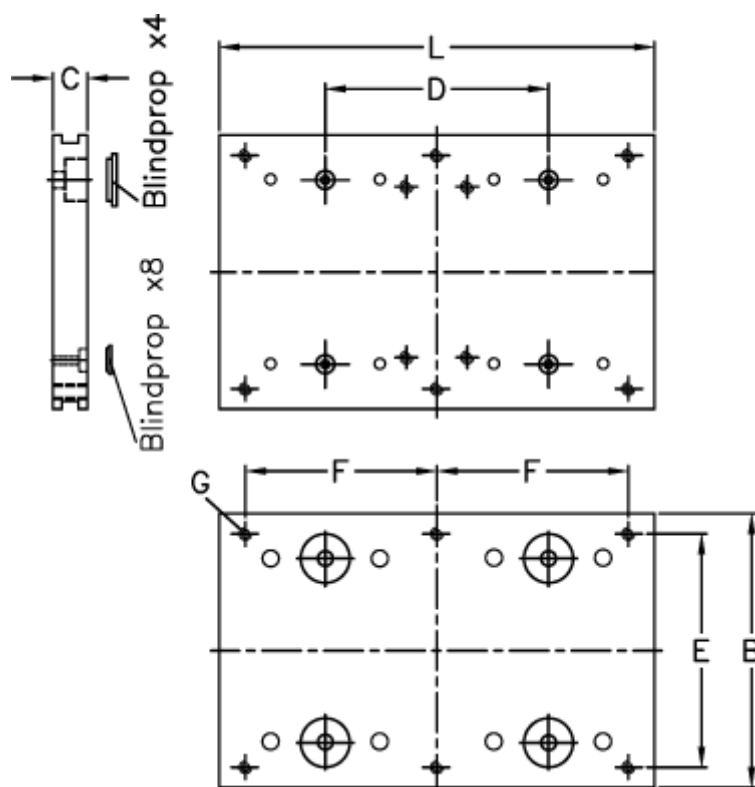

Varenummer: 057113076400
 Beskrivelse: Hepco GV3 bærelade CP 76 54 L400

Mål

B = 185
 C = 20.00
 d = 298
 E = 160
 F = 370
 For leje = 54
 For skinne = L/NL 76
 Gevindhul G = 4 x M10

L = 400